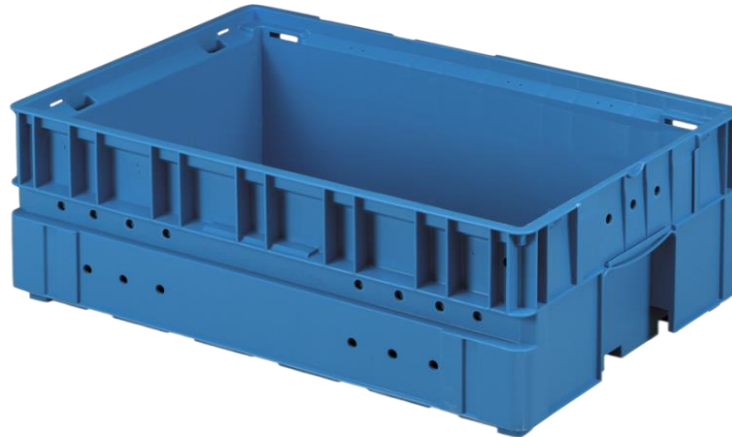

## KLT - 6428

### Cechy produktu

- Duża ładowność
- Przystosowany do działań automatycznych
- Doskonały do układania w stosy
- Nadają się do układania na paletach

<b>Kolor</b>	Niebieski
<b>Wymiary zewnętrzne (mm)</b>	594 x 396 x 280
<b>Użytkowe wymiary wewnętrzne (mm)</b>	532 x 346 x 248
<b>Pojemność użytkowa (l)</b>	ca. 42,9
<b>Masa netto (kg)</b>	5
<b>Ilość pojemników na palecie</b>	28 sztuk
<b>Ładowność (kg)</b>	
Styczna	50
Dynamiczna	50
<b>Materiał</b>	Nadający się do recyklingu PP
<b>Ładunek handlowy (kg)</b>	
Styczny	600
Dynamiczny	600