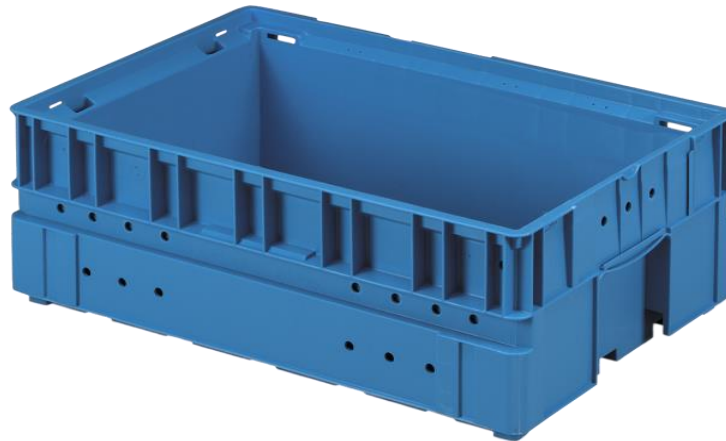

KLT - 6421

Cechy produktu

- Duża ładowność
 - Przystosowany do działań automatycznych
 - Doskonały do układania w stosy
 - Nadają się do układania na paletach
-

Kolor	Niebieski
Wymiary zewnętrzne (mm)	594 x 396 x 213,75
Użytkowe wymiary wewnętrzne (mm)	532 x 346 x 181,8
Pojemność użytkowa (l)	ca. 30,7
Masa netto (kg)	4,3
Ilość pojemników na palecie	40 sztuk
Ładowność (kg)	
Styczna	50
Dynamiczna	50
Materiał	Nadający się do recyklingu PP
Ładunek handlowy (kg)	
Styczny	600
Dynamiczny	600