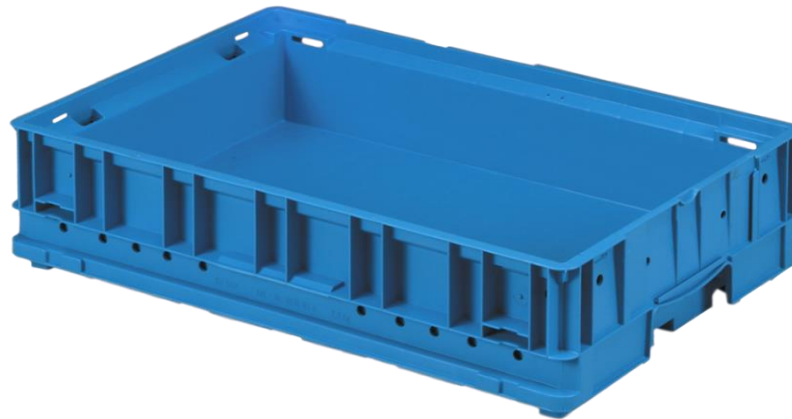

# VDA KLT - 6414

## Merkmale

- Hohe Tragkraft
- Automatisierbar
- Gute Stapelfähigkeit
- Paletten-kompatibel

## Außenmaße (mm)

594 x 396 x 147,5

## Nutzbare Innenmaße (mm)

532 x 346 x 115,5